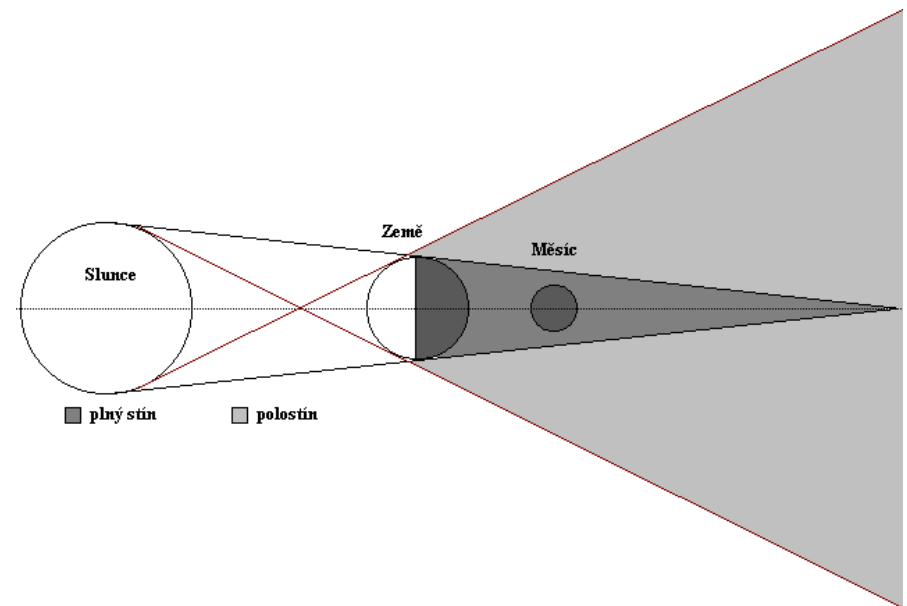

# Částečné zatmění měsíce 25.4.2013

Začátek částečného zatmění  
21 h 52 min

Maximální fáze částečného zatmění  
22 h 07 min

Konec částečného zatmění  
22 h 23 min